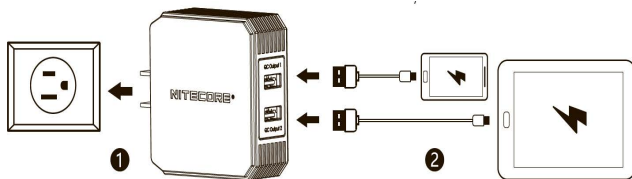

Вход: 100-240В ~ 50/60 Гц 1А (MAX)

Выход: 5V = 3A, 9V = 2A, 12V = 1,5A

36W(MAX)

Размеры: 82мм × 65мм × 28,4мм

Вес: 116г

Руководство по эксплуатации

1. Подключите UA42Q к розетке.
2. Подключите UA42Q к внешним устройствам (смартфонов, планшетов или других устройств USB) с помощью кабеля для подзарядки USB, чтобы начать зарядку.

Меры безопасности

1. Температура окружающей среды: -10 ~ 40 °C (14 ~ 104 °F) Температура хранения: -20 ~ 60 °C (-4 ~ 140 °F)
2. Не подвергайте устройство воздействию прямых солнечных лучей, нагревательных приборов, открытого огня или дождя и снега; избегайте чрезвычайно высоких или экстремально низких температур окружающей среды и резких температурных изменений.
3. Храните устройство в вентилируемых помещениях. Не используйте устройство во влажной среде и держитесь подальше от любых горючих материалов.
4. Избегайте ударов устройства.
5. Не разбирайте или модифицируйте устройство, поскольку это приведет к потере гарантии на продукт. Для получения полной гарантийной информации обратитесь к разделу «Гарантийное обслуживание» в инструкции.
6. Используйте устройство только по назначению и функциям.

Отказ от ответственности

Этот продукт застрахован компанией Ping An Insurance (Group), NITECORE не несет ответственности за любые убытки, повреждения или претензии, понесенные в результате невыполнения инструкций, приведенных в данном руководстве.

Гарантийное обслуживание

Гарантия NITECORE предоставляется только для товаров, приобретенных у авторизованного источника. Это касается всех продуктов NITECORE.

Любой дефектный продукт может быть заменен у местного дистрибьютора / дилера в течение 15 дней с момента покупки. Через 15 дней все неисправные продукты с NITECORE® могут быть отремонтированы бесплатно в течение 18 месяцев с даты приобретения. Позднее 18 месяцев присваивается ограниченная гарантия, покрывающая расходы на оплату труда и техническое обслуживание, но не стоимость аксессуаров или запасных частей.

Гарантия аннулируется, если продукт (ы) являются:

1. Разбитый, реконструированный и / или модифицированный посторонними лицами
2. Повреждения от неправильного использования

Наши контакты:

Москва, Пятницкое шоссе д18
ТК Митинский Радиорынок, (павильоны 33/583)
Веб.сайт: www.nitecore.ru
Эл.почта: info@nitecore.ru
Тел: 8(495) 660-17-98
Ищите нашу группу в facebook: Nitecore Россия
@NITECORERUSSIA

SYSMAX Ind.
Nitecore Россия

Благодарим за приобретение продукции NITECORE!